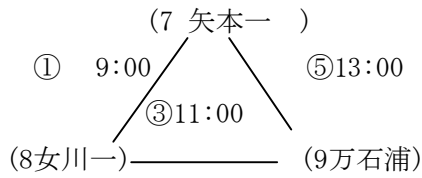

平成24度

第28春季石巻地区中学校サッカー大会組み合わせ

※ 顧問会（抽選会）にて決定

<予選リーグ>

Aブロック（河南東中学校）

Bブロック（河南東中学校）

Cブロック（河南西中学校）

Dブロック（河南西中学校）

※ シード枠は、1（第1シード）、4（第4シード）、7（第3シード）、10（第2シード）とする。

<決勝トーナメント>