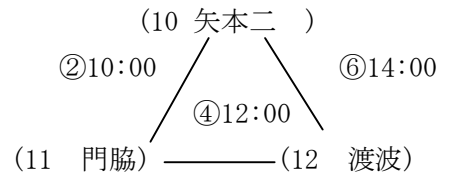

平成24度

第28春季石巻地区中学校サッカー大会組み合わせ

※ 顧問会（抽選会）にて決定

<予選リーグ>

Aブロック（河南東中学校）

Bブロック（河南東中学校）

Cブロック（河南西中学校）

Dブロック（河南西中学校）

※ シード枠は、1（第1シード）、4（第4シード）、7（第3シード）、10（第2シード）とする。

<決勝トーナメント>