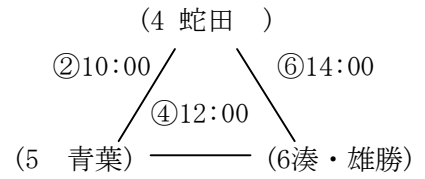

平成24度

第28春季石巻地区中学校サッカー大会組み合わせ

※ 顧問会（抽選会）にて決定

<予選リーグ>

Aブロック（河南東中学校）

Bブロック（河南東中学校）

Cブロック（河南西中学校）

Dブロック（河南西中学校）

※ シード枠は、1（第1シード）、4（第4シード）、7（第3シード）、10（第2シード）とする。

<決勝トーナメント>